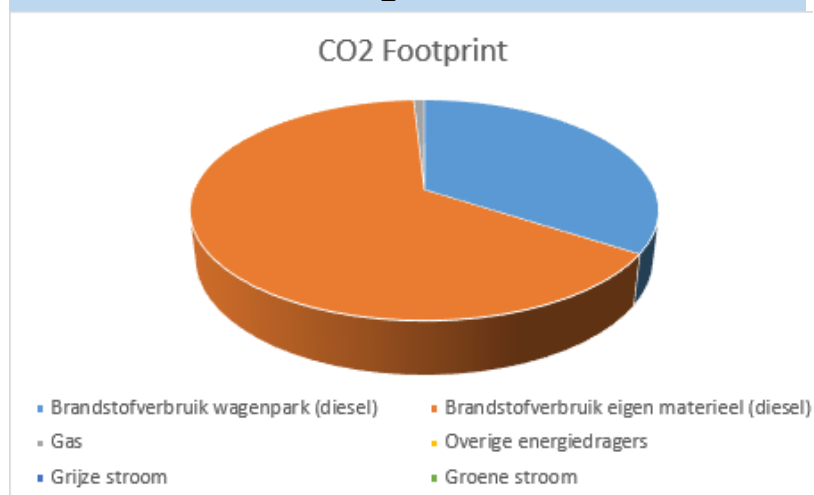

Scope 2

Een CO2 reductie van 100% op scope 2 (2,12% op de totale CO2 uitstoot van scope 1 en scope 2 in 2017) ten opzichte van 2017. Deze reductiedoelstelling heeft betrekking op de volgende meest materiële emissies: elektriciteit

De doelstelling heeft op de volgende wijze betrekking op de projecten: elektriciteit kantoor: ter voorbereiding van projecten, voor administratie (computers) en de werkplaats.

Scope 1

Brandstofverbruik wagenpark (diesel) 29354,33 L 93,46 ton CO2

Brandstofverbruik eigen materieel (diesel) 63079,98 L 177,87 ton CO2

Gas 1159 m3 2,42 ton CO2

Overige energiedragers 0,00 ton CO2

Totaal

273,75 ton CO2

Scope 2

Grijze stroom 0 kWh 0,00 ton CO2

Groene stroom 0,00 ton CO2
7072 kWh verbruikt en 16581 kWh terug geleverd

Totaal

0 ton CO2

Totaal 2022

273,75 ton CO2

Overzicht in cirkeldiagram

Scopes in cirkeldiagram