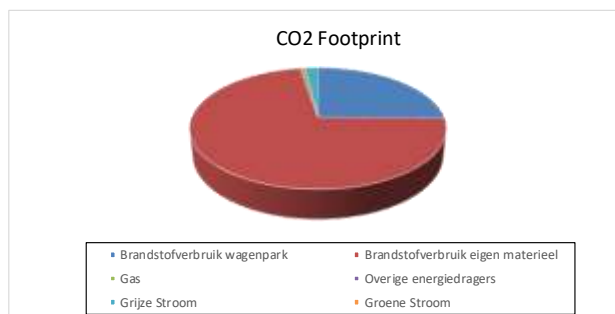

Overzicht in cirkeldiagram